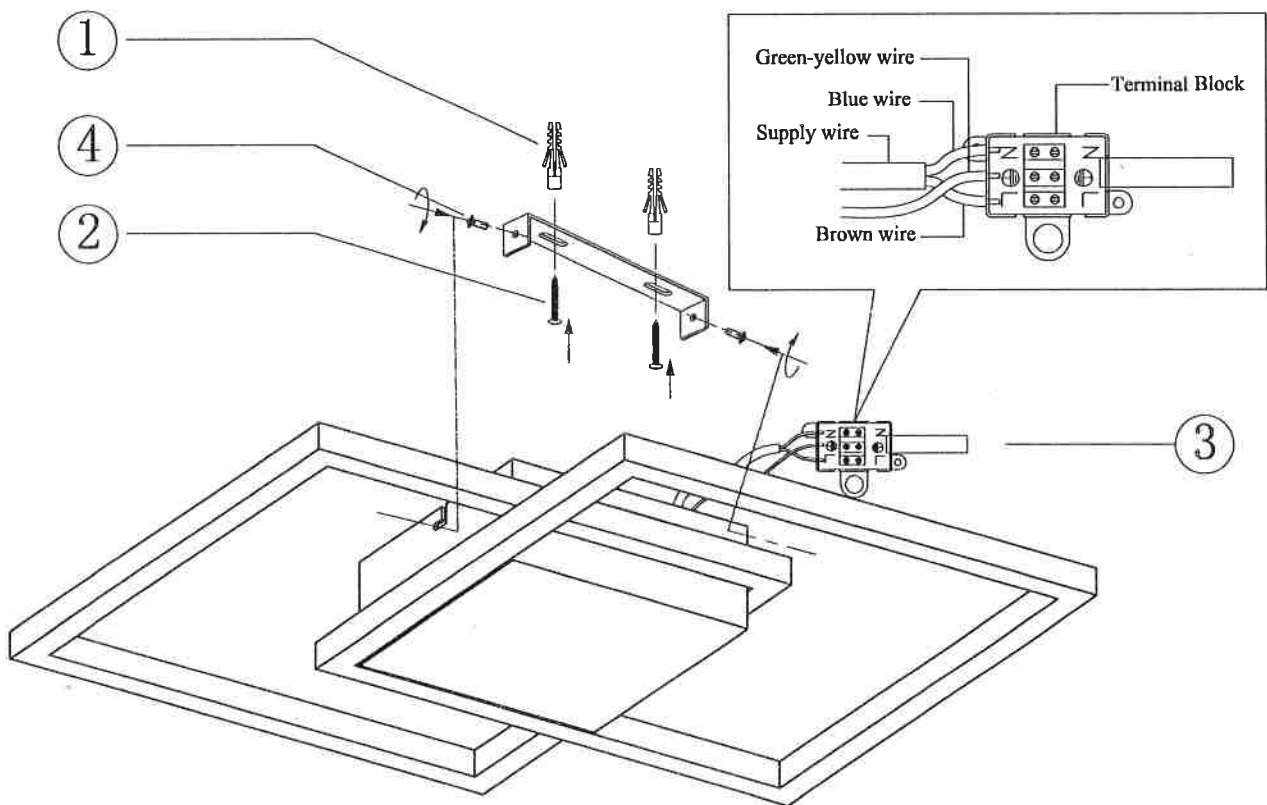

# Item No.:PL 1380 Z

Plafondlamp / Ceiling lamp

230V~ 50Hz LED MAX 25W 2700K  
3-step dimmable

N.W.:1.8KGS  
Class:I